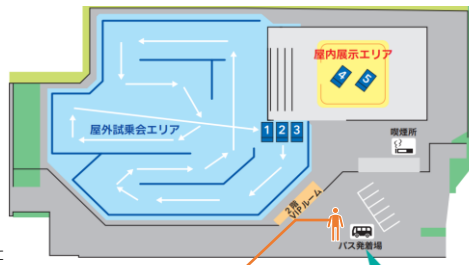

### シャトルバス

シティサーキット東京ベイ発  
(東京ビッグサイト行)

10:30	11:00～12:00	12:15
11:30	12:00～13:00	13:15
12:30	13:00～14:00	14:15
13:30	14:00～15:00	15:15
14:30	15:00～16:00	16:15
15:30 (22日を除く)	16:00～17:00 (22日を除く)	17:15 (22日を除く)

## バス乗り場のご案内

### 東京ビッグサイト 東1ゲート(臨時発着場)

いすゞブースは東7ホールです

シャトルバスのりば

### シティサーキット東京ベイ 屋外駐車場

シャトルバスのりば

● 試乗会会場内にてアルコールチェックのご協力をお願い致します。アルコールを検知した場合は試乗いただけませんのでご了承ください。

● 運転免許証をご持参ください。

● 本チラシ上部のQRコードから予約のうえご参加ください。

● シャトルバスは時刻表に沿って運行いたします。ご利用の方は上記時刻表をご確認のうえ乗車ください。

バスをご利用でない方はお車でもご来場いただけますが、駐車スペースに限り(20台)があるためご注意ください。